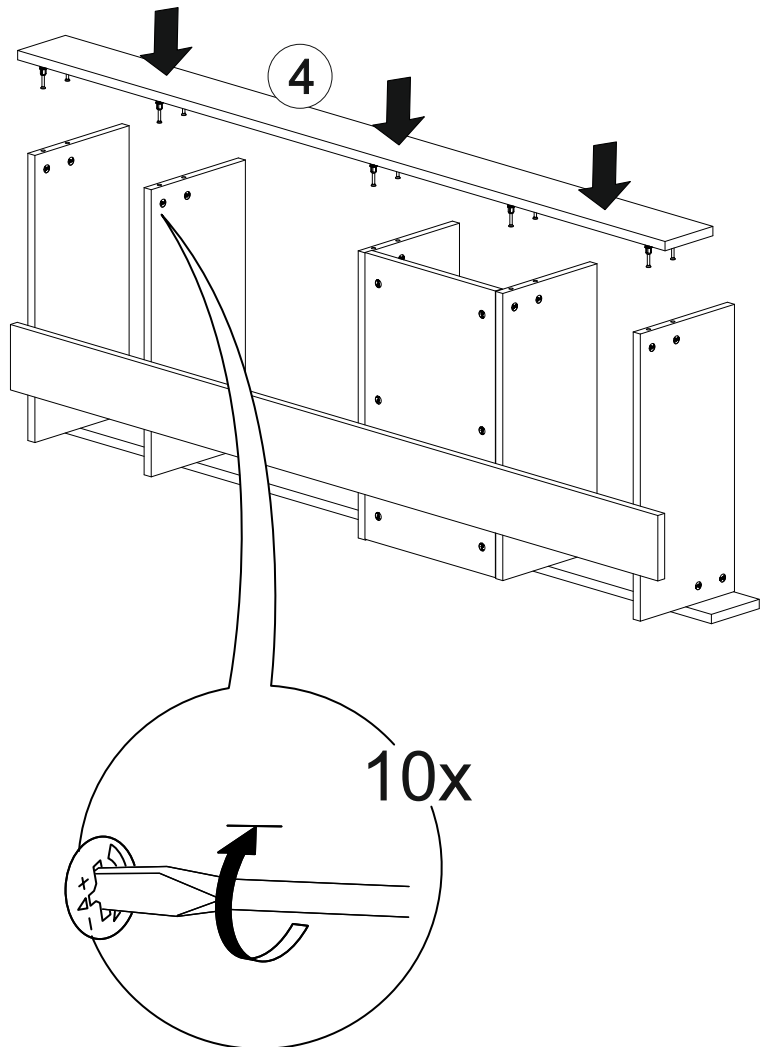

**DİKKAT!**

Dübel montajı öncesinde duvar tipini kontrol ediniz. Dübel çapıyla eşit çapta matkap ile duvar delinir. (08mm) Üniversal plastik dübel gene amaçlı kullanımı sağlar. 2 aşamalı montaj gerektirir. Montaj yapılacak duvar tipine göre dübel değişiklik gösterebilir.