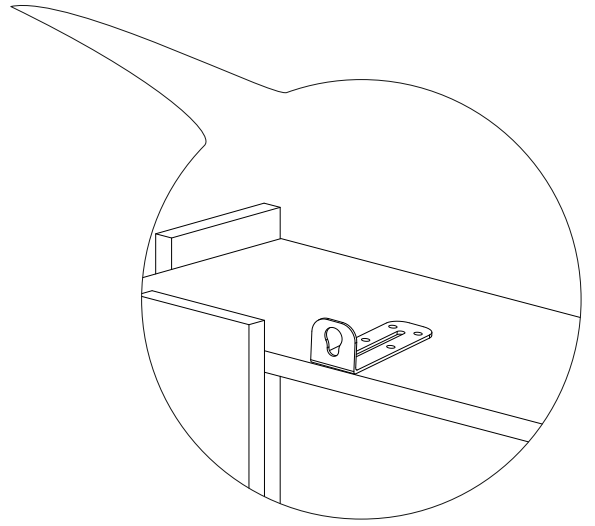

**DİKKAT!**

Dübel montajı öncesinde duvar tipini kontrol ediniz. Dübel çapıyla eşit çapta matkap ile duvar delinir. (08mm) Üniversal plastik dübel gene amaçlı kullanımı sağlar. 2 aşamalı montaj gerektirir. Montaj yapılacak duvar tipine göre dübel değişiklik gösterebilir.