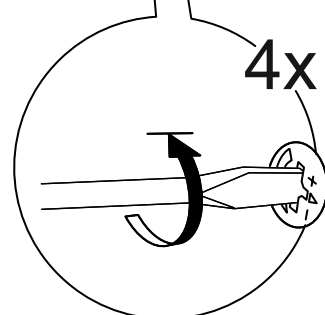

2

3

5

1

A02

6x

A03

3x

A02

2x

3

5

3

4x

6x